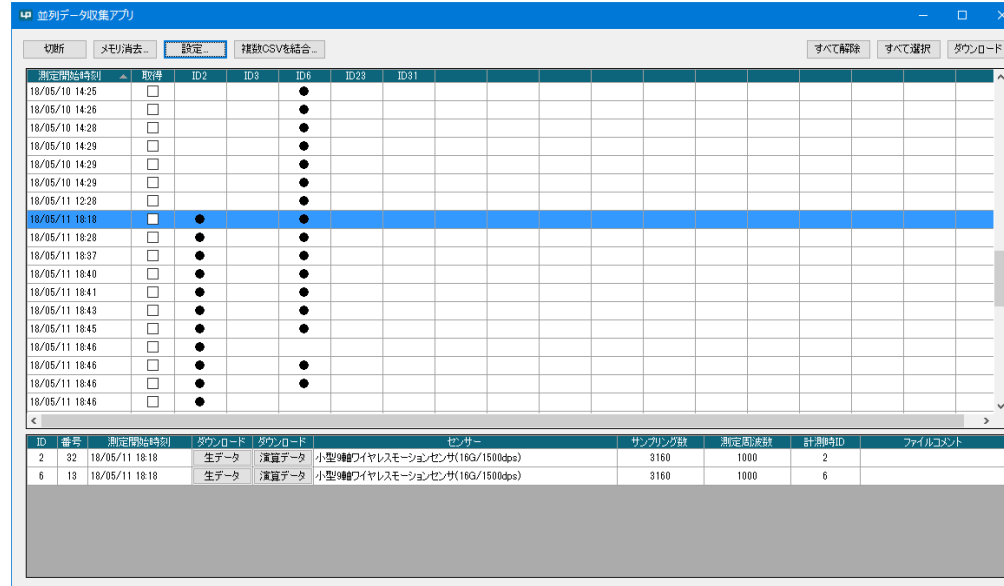

並列データ収集アプリケーション

多数のセンサを使用される方には、データ収集を一括で行える便利なアプリケーションです

各センサ内のデータを最大16台読み込み、データの一括保存や一括消去を行うことができるアプリケーションです。

すぐにご使用いただけるよう、16chUSBハブが付属しています。

～特徴～

- ・弊社ワイヤレスセンサ(ワイヤレスひずみゲージロガーを除く)が最大16台まで読み込み可能
- ・同じ測定時間のcsvデータを自動結合可能
- ・複数台センサデータの一括保存、一括消去可能
- ・csvに保存するデータを指定可能
(小型9軸ワイヤレスモーションセンサの加速度のみ等)

※接続は必ず有線での接続をお願いします。

並列データ収集アプリケーション LP-SUAP02-01

- ・DVD-ROM
- 並列データ収集アプリケーション
- 取扱説明書
- 使用許諾契約書
- ・16chUSBハブ

¥58,000
(税込 ¥ 63,800)